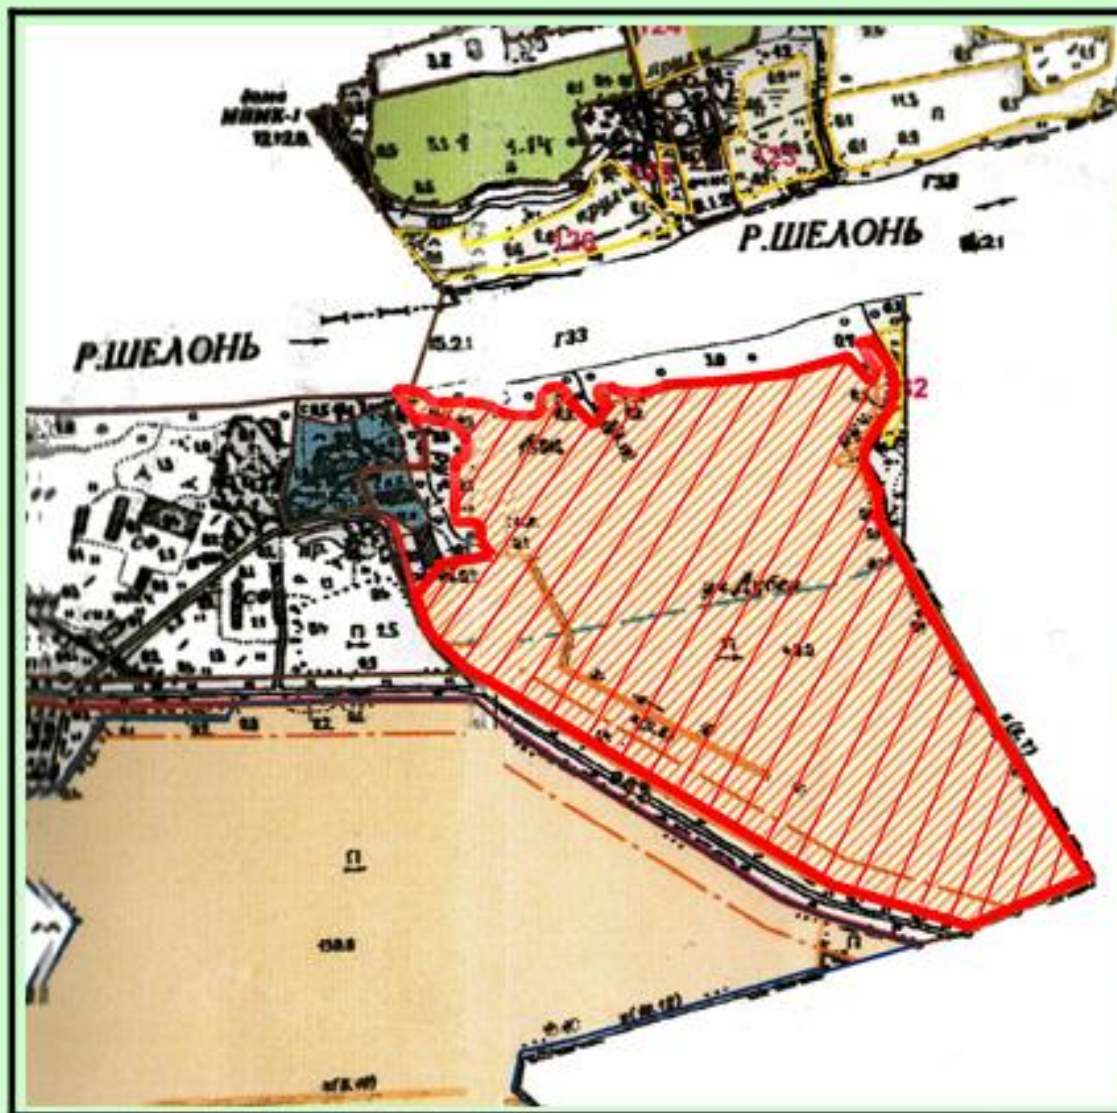

ПЛОЩАДКА "ДУБЕЦ"

Место расположение: **Новгородская область, Солецкий район,
200м южнее д.Дубец**

Площадь, га: **47**

Инфраструктура				Наличие зданий, сооружений
Газоснабжение	Водоснабжение	Электроэнергия	Очистные	
700 м. до газопровода	Ближайшая сеть на расстоянии 1000м, Мощность – 3200 куб.м/сутки	Ближайшая сеть на расстоянии 1000м. Строительство новой п/с 35/10	Нет	Нет

Карта

Фото

ПЛОЩАДКА "ДУБЕЦ"

МЕСТОРАСПОЛОЖЕНИЕ ПЛОЩАДКИ

УСЛОВНЫЕ ОБОЗНАЧЕНИЯ

 - площадка для инвестиционного предложения

Место расположения: Новгородская область, Солецкий район, 200м восточнее д. Дубец

Удален. участка от:	м
уезд. границы поселка Дубец	15
агломерации	15
р. малой реки	70
станции больш. поез. (д.п. уезд. Белоз. Новор.)	41
насел. п.г.т. Санкт-Петербурга	240
район. п.г.т. Белоз. Новор.	41
аэропорт Санкт-Петербурга	240

Место расположение: **Новгородская область, Солецкий район,
д. Толчино**

Площадь, га: 720

Инфраструктура				Наличие зданий, сооружений
Газоснабжение	Водоснабжение	Электроэнергия	Очистные	
нет	нет	ТП до 10 Квт	нет	

Площадка «ТУРЬЕВСКАЯ»

Место расположения: Новгородская область, Солецкий район,

Выбитское сельское поселение

Площадь, га : 27,2

Инфраструктура				Наличие зданий и сооружений
газоснабжение	водоснабжение	Электроэнергия	очистные	
До действующего газопровода 50м	1,5км артезианская скважина	10 кВт мощность 250кват/час	нет	нет