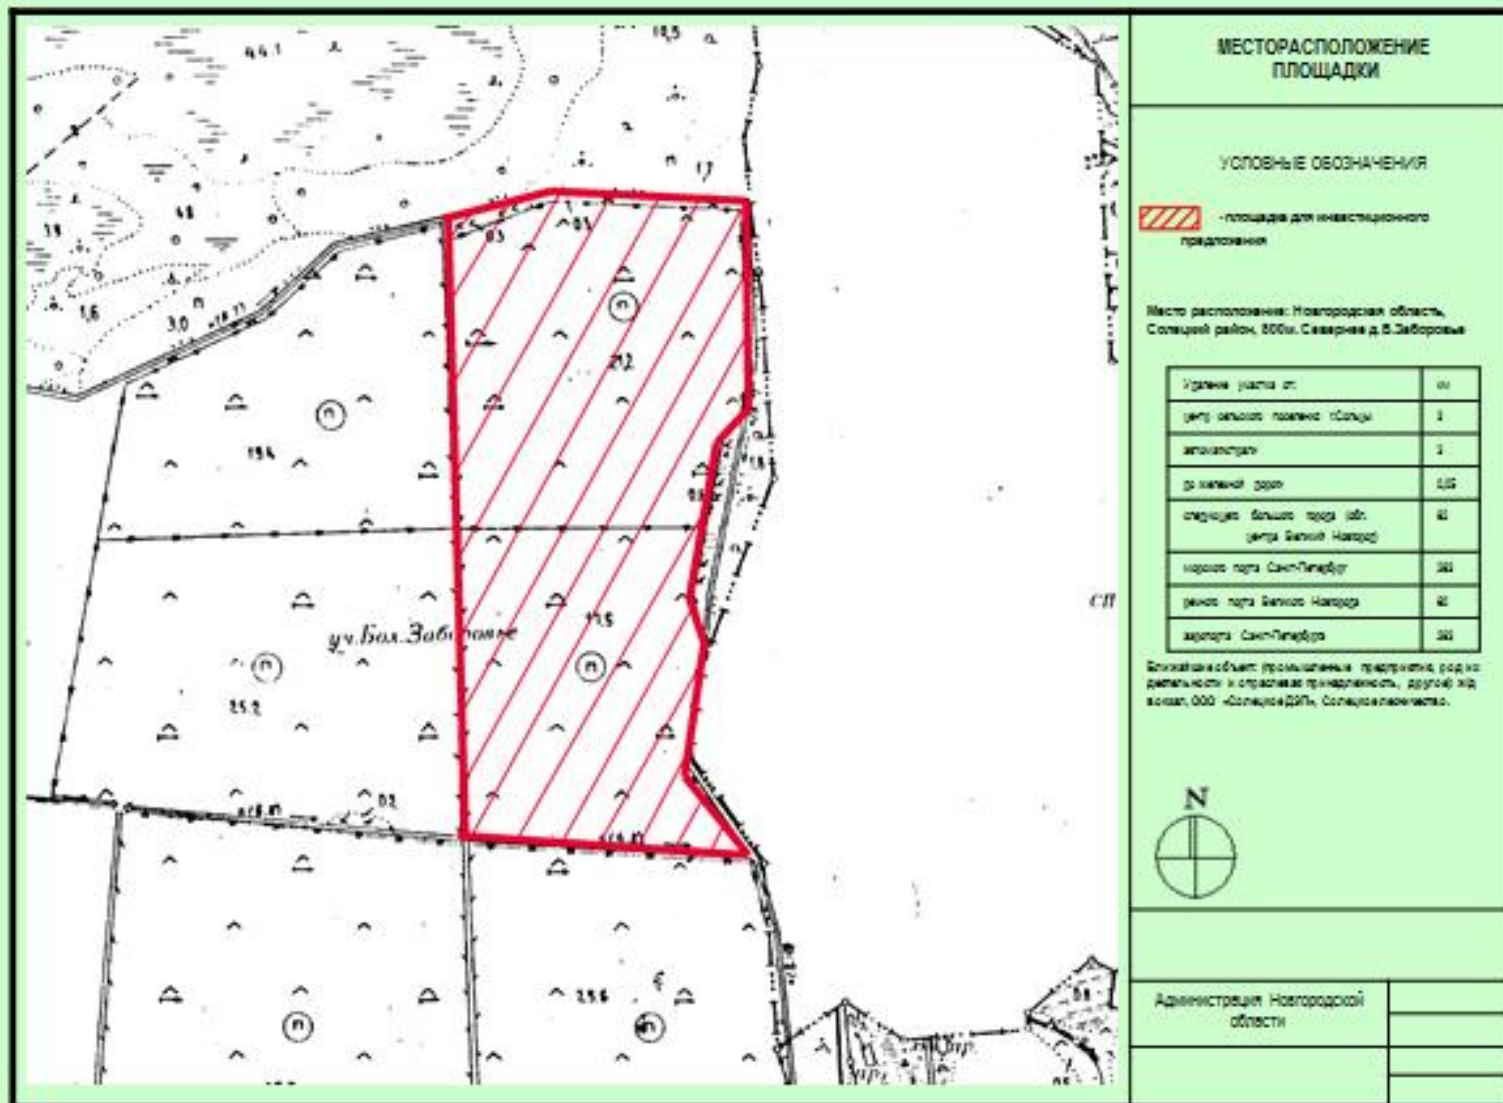

Место расположение: **Новгородская область, Солецкий район, 800м севернее д. Б.Заборовье.**

Площадь, га: 179

Инфраструктура				Наличие зданий, сооружений
Газоснабжение	Водоснабжение	Электроэнергия	Очистные	
нет	Ближайшая сеть на расстоянии 1000м Мощность 3200куб.м/сутки	Ближайшая сеть на расстоянии 100м, Мощность 10кВт	КНС на расстоянии 1000м Мощность 3200куб.м/сутки	нет

[Карта](#)

[Фото](#)

ПЛОЩАДКА "БОЛЬШОЕ ЗАБОРОВЬЕ"

МЕСТОРАСПОЛОЖЕНИЕ ПЛОЩАДКИ

УСЛОВНЫЕ ОБОЗНАЧЕНИЯ

 - площадка для инвестиционного предложения

Место расположения: Новгородская область,
Солдатов район, 800к. Северная д. Заборовье

Место расположение: **Новгородская область, Солецкий район,
д. Толчино**

Площадь, га: 720

Инфраструктура				Наличие зданий, сооружений
Газоснабжение	Водоснабжение	Электроэнергия	Очистные	
нет	нет	ТП до 10 Квт	нет	

Площадка «ТУРЬЕВСКАЯ»

Место расположения: Новгородская область, Солецкий район,

Выбитское сельское поселение

Площадь, га : 27,2

Инфраструктура				Наличие зданий и сооружений
газоснабжение	водоснабжение	Электроэнергия	очистные	
До действующего газопровода 50м	1,5км артезианская скважина	10 кВт мощность 250кват/час	нет	нет